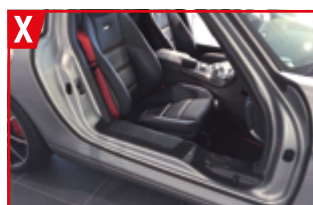

EINSTIEGSLEISTENSCHONER

Der Einstiegsleistenschoner schützt zuverlässig Schweller, A-/B-Säulen oder auch Laderaumkanten vor Kratzern, Dellen und natürlich Schmutz. Ideal geeignet bei allen Arbeiten im Innenraum, Gepäckabteil, beim Aus- und Einbau der Vordersitze, bei Arbeiten an Batterie, Unterhaltungselektronik oder Hybridbauteilen. Der Schoner besteht aus hochwertigem Kunstleder und ist unterschäumt. Außerdem besitzt er große Laschen, eine rutschhemmende Unterseite mit Klett pads sowie eine geteilte, dicke Polsterung.

Technische Daten

Maße: 115,5 x 41,5 x 3 cm
Material: Nylon
Farbe: Schwarz

HENI 22 016 **87,90 €**
Z 371547