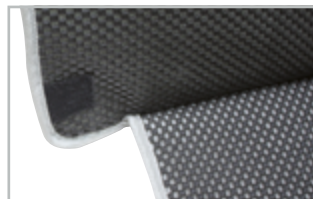

EINSTIEGSLEISTENSCHONER

Der Einstiegsleistenschoner schützt zuverlässig Schweller, A-/B-Säulen oder auch Laderaumkanten vor Kratzern, Dellen und natürlich Schmutz. Ideal geeignet bei allen Arbeiten im Innenraum, Gepäckabteil, beim Aus- und Einbau der Vordersitze, bei Arbeiten an Batterie, Unterhaltungselektronik oder Hybridbauteilen. Der Schoner besteht aus hochwertigem Kunstleder und ist unterschäumt. Außerdem besitzt er große Laschen, eine rutschhemmende Unterseite mit Klett pads sowie eine geteilte, dicke Polsterung.

Technische Daten

Maße: 115,5 x 41,5 x 3 cm
Material: Nylon
Farbe: Schwarz

HENI 22 016 **87,90 €**
Z 371547