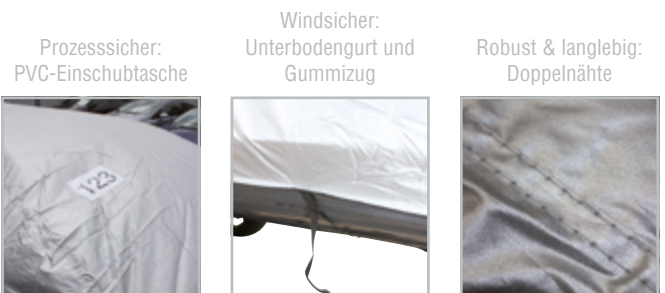

Lieferumfang

3-teilig
Größe S, M und L

HENI 22 090 Autovollabdeckung-Set, 3-teilig S, M, L **107,90 €**

Z 383682 SET

HENI 22 091 Größe S, kompakt, Fließheck **43,90 €**

Z 383683 00S

HENI 22 092 Größe M, Limousine, Kombi **45,90 €**

Z 383683 00M

HENI 22 093 Größe L, SUV, Kombi, Sonderfahrzeuge **47,90 €**

Z 383683 00L