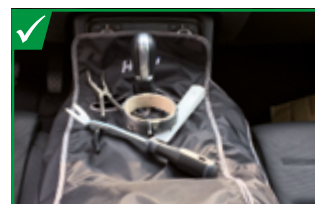

Technische Daten

Maße: 72 x 46 x 3 cm
Material: Nylon, abwaschbar
Farbe: Schwarz

HENI 22 015 **31,90 €**
Z 371546