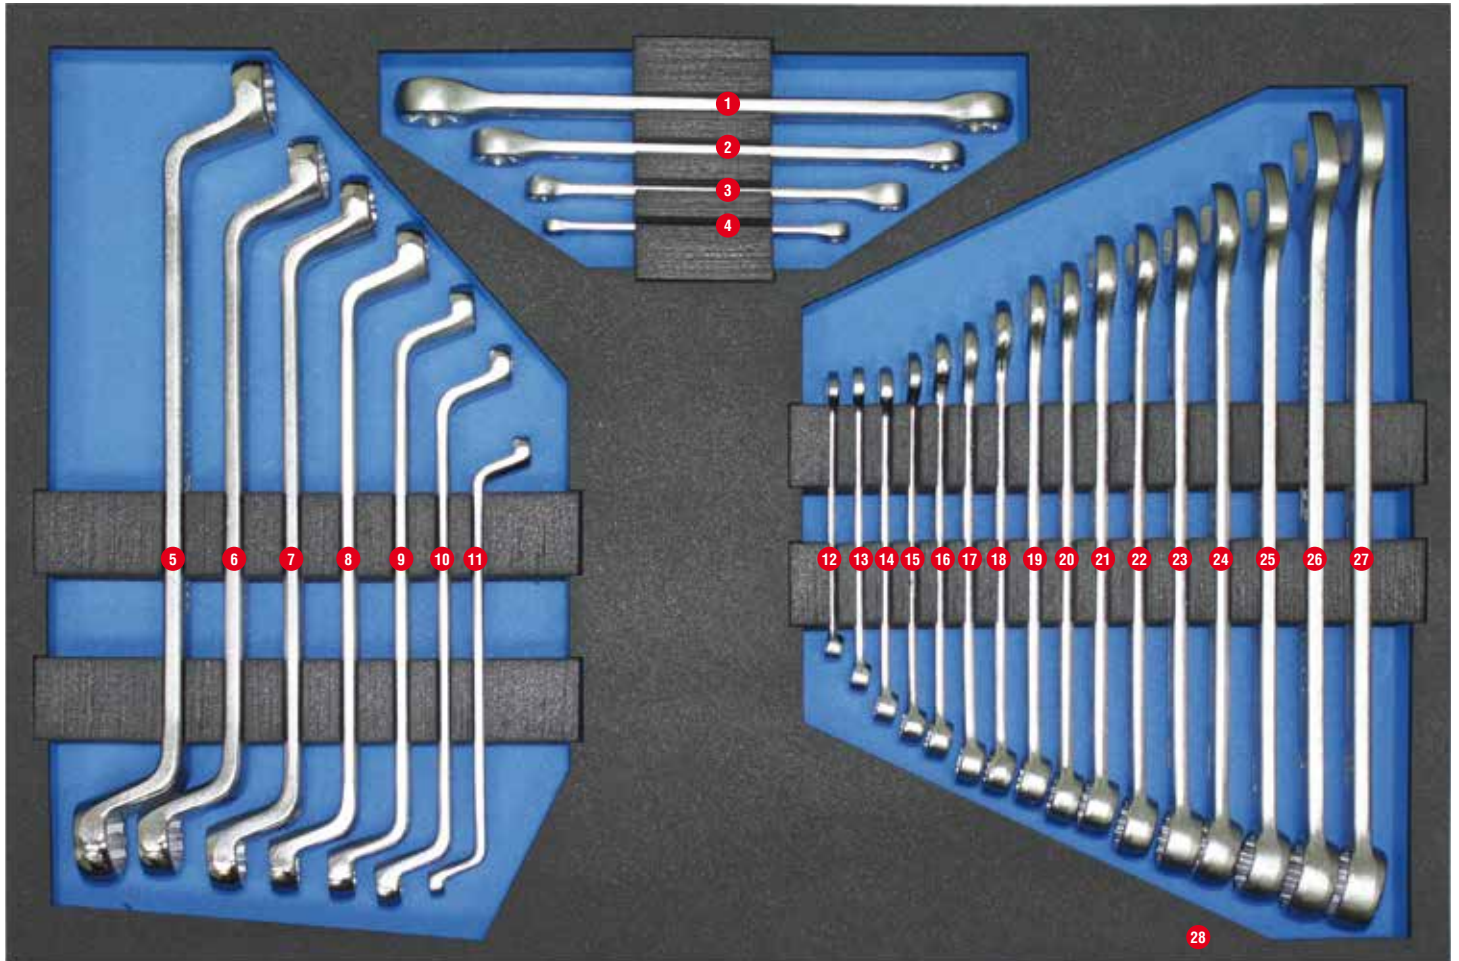

# WERKZEUG-MODUL 4 STANDARD

Ring- und Ring-/Maulschlüssel. In 2-farbiger Schaumstoff-Ordnungseinlage, für Werkstattwagen HENI-Standard.

| Nr. | HENI-Nr.    | Z-Nummer      | Beschreibung 1                 | Beschreibung 2            | Bestellen |
|-----|-------------|---------------|--------------------------------|---------------------------|-----------|
| 1   | HENI 14 180 | -             | Ringschlüssel, gerade für Torx | E 6 x E 8 - 609-E6xE8     |           |
| 2   | HENI 14 181 | -             | Ringschlüssel, gerade für Torx | E 10 x E 12 - 609-E10xE12 |           |
| 3   | HENI 14 182 | -             | Ringschlüssel, gerade für Torx | E 14 x E 18 - 609-E14xE18 |           |
| 4   | HENI 14 183 | -             | Ringschlüssel, gerade für Torx | E 20 x E 24 - 609-E20xE24 |           |
| 5   | HENI 12 373 | Z 421319TE002 | Ringschlüssel, gekröpft        | 8 x 9 mm - 630 Premium    |           |
| 6   | HENI 12 375 | Z 421319TE004 | Ringschlüssel, gekröpft        | 10 x 11 mm - 630 Premium  |           |
| 7   | HENI 12 377 | Z 421319TE005 | Ringschlüssel, gekröpft        | 12 x 13 mm - 630 Premium  |           |
| 8   | HENI 12 380 | Z 421319TE007 | Ringschlüssel, gekröpft        | 14 x 15 mm - 630 Premium  |           |
| 9   | HENI 12 381 | Z 421319TE008 | Ringschlüssel, gekröpft        | 16 x 17 mm - 630 Premium  |           |
| 10  | HENI 12 384 | Z 421319TE011 | Ringschlüssel, gekröpft        | 18 x 19 mm - 630 Premium  |           |
| 11  | HENI 12 368 | Z 421319TE012 | Ringschlüssel, gekröpft        | 20 x 22 mm - 630 Premium  |           |
| 12  | HENI 12 324 | Z 421318TE006 | Ringmaulschlüssel Premium      | 6 mm - 600 N              |           |
| 13  | HENI 12 325 | Z 421318TE007 | Ringmaulschlüssel Premium      | 7 mm - 600 N              |           |
| 14  | HENI 12 326 | Z 421318TE008 | Ringmaulschlüssel Premium      | 8 mm - 600 N              |           |
| 15  | HENI 12 327 | Z 421318TE009 | Ringmaulschlüssel Premium      | 9 mm - 600 N              |           |