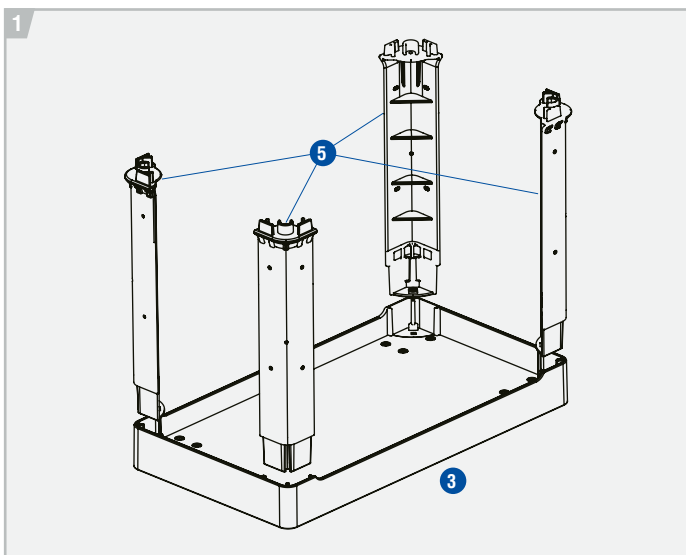

ETAGENWAGEN

ZWEI ABLAGEN / DREI ABLAGEN (88 x 44 x 85 / 101 x 62 x 83 cm)

A Erforderliche Werkzeuge für die Montage / Tools required for assembly **B** Teileliste / Part List

HENI 87 065/ HENI 87 066/ HENI 87 067