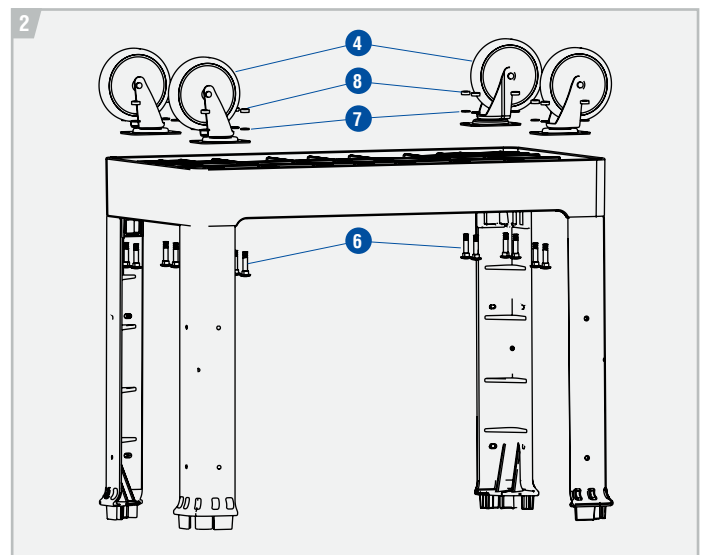

ETAGENWAGEN

ZWEI ABLAGEN / DREI ABLAGEN (88 x 44 x 85 / 101 x 62 x 83 cm)

A Erforderliche Werkzeuge für die Montage / Tools required for assembly **B** Teileliste / Part List

HENI 87 065/ HENI 87 066/ HENI 87 067