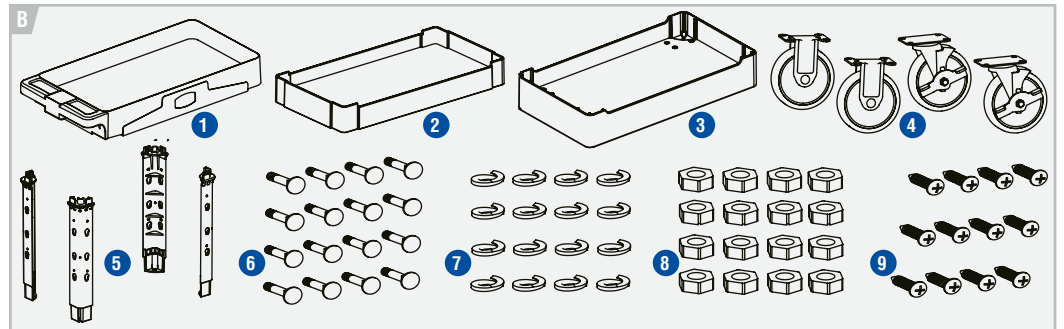

ETAGENWAGEN

ZWEI ABLAGEN / DREI ABLAGEN (88 x 44 x 85 / 101 x 62 x 83 cm)

A Erforderliche Werkzeuge für die Montage / Tools required for assembly **B** Teileliste / Part List

HENI 87 065/ HENI 87 066/ HENI 87 067